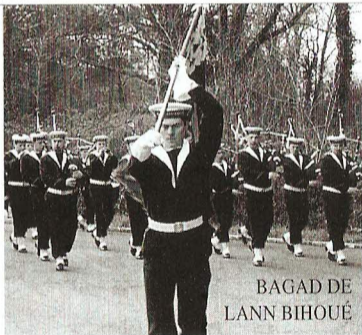

15.00

AU CABARET L'APRÈS-MIDI

Danses et Musiques d'Irlande

Place Nayel

Le cabaret ouvre ses portes cet après-midi jusqu'à
18 h aux Danses et Musiques d'Irlande.

Se succèdent sur scène :

THE QUEENSLAND HIGHLANDERS P.B.
(Australie)

LA BANDA DE GAITAS AIRIÑOS DE FENE
(Galice)

LE BAGAD DE LANN BIHOUÉ
(Bretagne)

BAGAD DE
LANN BIHOUÉ